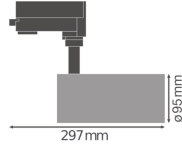

**Caractéristiques Ledvance Spot LED sur rail D95 Blanc 55W 4000lm 24D - 940 | Meilleur rendu de couleur**

[Voir le produit](#)

## Informations techniques

Technologie	LED Intégré
Puissance (W)	55
Tension (V)	220-240
Dimmable	Non
Code Couleur	930 Blanc Chaud
Couleur de Lumière (Kelvin)	3000 Blanc Chaud
Indice de Rendu des Couleurs (Ra)	90-99
Couleur Claire	Blanc
Options de couleur	Couleur unique
Flux Lumineux (Lumen)	4000
Efficacité Lumineuse (Lm/W)	73
Angle de Diffusion (degrés)	24
Facteur de puissance	>0.90

## Dimensions

Longueur (mm)	95
Largeur (mm)	95
Diamètre (mm)	95