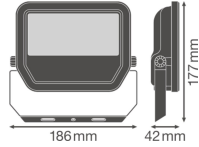

[Voir le produit](#)

Informations Générales

Réf.	239577
EAN	4058075421165
Marque	Ledvance
Nom du fabricant	FL PFM 30 W 4000 K SYM 100 WT
Budgetlight Garantie Totale	5 ans
Durée de Vie Moyenne (heure)	70000

Informations techniques

Technologie	LED Intégré
Puissance (W)	30
Substitut (Watt)	50
Tension (V)	220-240
Dimmable	Non
Code Couleur	840 Blanc Froid
Couleur de Lumière (Kelvin)	4000 Blanc Froid
Indice de Rendu des Couleurs (Ra)	80-89
Couleur Claire	Blanc
Options de couleur	Couleur unique
Flux Lumineux (Lumen)	3600
Efficacité Lumineuse (Lm/W)	120